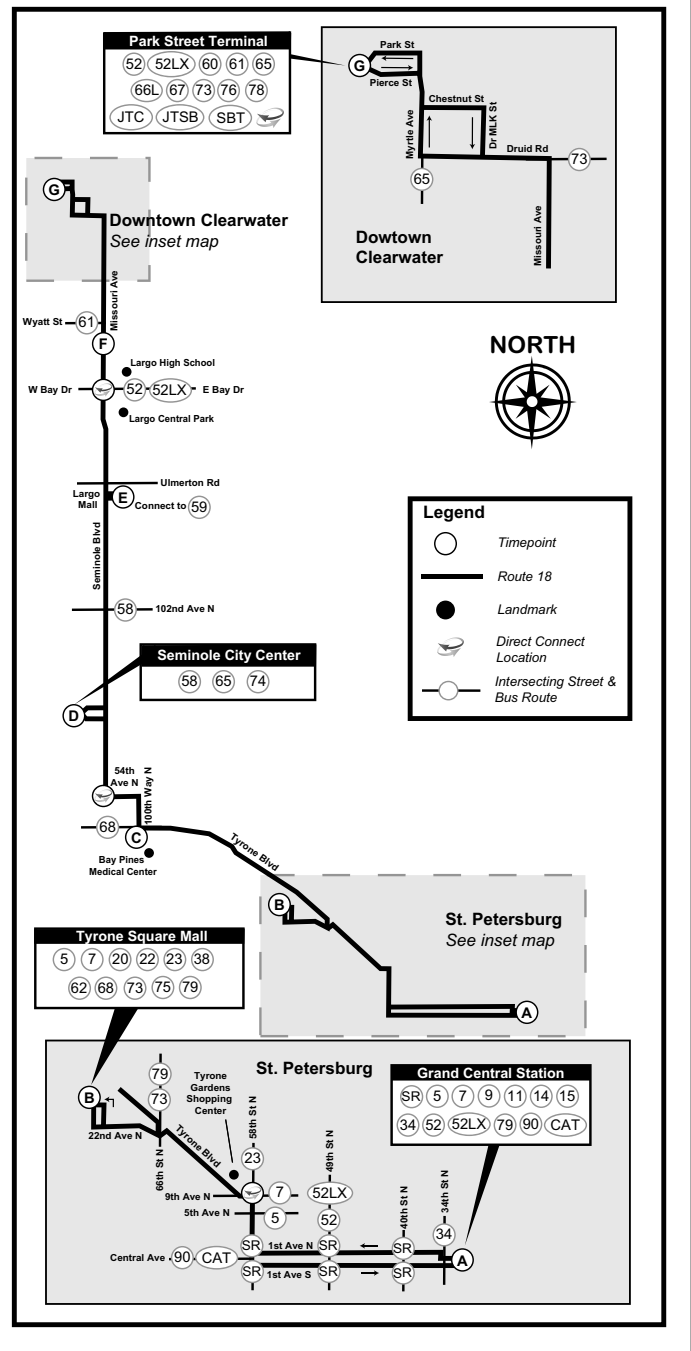

Route 18

DOWNTOWN ST. PETERSBURG TO PARK STREET TERMINAL

MONDAY - FRIDAY

(A) Grand Central Station	(B) Tyrone Square Mall	(C) Bay Pines VA Medical Center	(D) Seminole City Center	(E) Largo Mall	(F) Missouri Ave & Rosery Rd	(G) Park Street Terminal
—	—	—	—	5:34	5:42	5:55
—	—	—	—	5:49	5:57	6:10
5:22 AM	5:37	—	5:57	6:09	6:17	6:30
—	5:57	—	6:17	6:29	6:37	6:50
5:53	6:08	6:24	6:37	6:49	6:57	7:10
6:13	6:28	6:44	6:57	7:09	7:17	7:30
6:27	6:42	6:58	7:11	7:23	7:31	7:50
6:45	7:00	7:16	7:29	7:42	7:51	8:10
7:03	7:18	7:34	7:49	8:02	8:11	8:30
7:21	7:36	7:54	8:09	8:22	8:31	8:50
7:38	7:56	8:14	8:29	8:42	8:51	9:10
7:58	8:16	8:34	8:49	9:02	9:11	9:30
8:18	8:36	8:54	9:09	9:22	9:31	9:50
8:38	8:56	9:14	9:29	9:42	9:51	10:10
8:58	9:16	9:34	9:49	10:02	10:11	10:30
9:18	9:36	9:54	10:09	10:22	10:31	10:50
9:48	10:06	10:24	10:39	10:52	11:01	11:20
10:13	10:31	10:49	11:04	11:17	11:26	11:45
10:43	11:01	11:19	11:34	11:47	11:56	12:15
11:13	11:31	11:49	12:04	12:17	12:26	12:45
11:43	12:01	12:19	12:34	12:47	12:56	1:15
12:13 PM	12:31	12:49	1:04	1:17	1:26	1:45
12:40	12:58	1:16	1:31	1:47	1:56	2:15
1:10	1:28	1:46	2:01	2:17	2:26	2:45
1:39	1:57	2:16	2:31	2:47	2:56	3:15
2:09	2:27	2:46	3:01	3:17	3:26	3:45
2:39	2:57	3:16	3:31	3:47	3:56	4:15
3:09	3:27	3:46	4:01	4:17	4:26	4:45
3:34	3:52	4:11	4:26	4:42	4:51	5:10
3:54	4:12	4:31	4:46	5:02	5:11	5:30
4:14	4:32	4:51	5:06	5:22	5:31	5:50
4:34	4:52	5:11	5:26	5:42	5:51	6:10
4:55	5:13	5:32	5:47	6:03	6:12	6:30
5:15	5:33	5:52	6:07	6:23	6:32	6:50
5:46	6:04	6:20	6:32	6:48	6:57	7:15
6:10	6:24	6:40	6:52	7:08	7:17	7:35
6:30	6:44	7:00	7:12	7:28	7:37	7:55
6:53	7:07	7:23	7:35	7:51	8:00	8:15
7:18	7:32	7:48	8:00	—	8:20	8:35
7:38	7:52	8:08	8:20	—	8:40	8:55
7:58	8:12	8:28	8:40	—	9:00	9:15
8:23	8:37	8:53	9:05	—	9:25	9:40
8:53	9:07	9:23	9:35	—	9:55	10:10
9:50	10:04	—	10:24	—	10:39	10:50
10:39	10:53	—	11:13	—	—	—