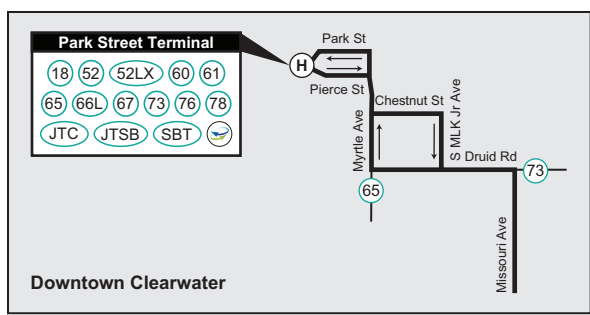

Route 18

DOWNTOWN ST. PETERSBURG TO PARK STREET TERMINAL

MONDAY - FRIDAY

(A)	(B)	(C)	(D)	(E)	(F)	(G)	(H)
1 Ave N & 6 St N	Grand Central Station	Tyrone Square Mall	Bay Pines VA Medical Center	Seminole City Center	Largo Mall	Missouri Ave & Rosery Rd	Park Street Terminal
—	—	—	—	—	5:34	5:42	5:55
—	—	—	—	—	5:49	5:57	6:10
—	5:17	5:32	—	5:57	6:09	6:17	6:30
—	—	5:52	—	6:17	6:29	6:37	6:50
5:40 AM	5:48	6:03	6:19	6:37	6:49	6:57	7:10
6:00	6:08	6:23	6:39	6:57	7:09	7:17	7:30
6:17	6:25	6:40	6:56	7:14	7:26	7:34	7:50
6:35	6:43	6:58	7:14	7:32	7:45	7:54	8:10
6:50	6:58	7:13	7:29	7:52	8:05	8:14	8:30
7:05	7:13	7:31	7:49	8:12	8:25	8:34	8:50
7:19	7:30	7:51	8:09	8:32	8:45	8:54	9:10
7:36	7:50	8:11	8:29	8:52	9:05	9:14	9:30
7:56	8:10	8:31	8:49	9:12	9:25	9:34	9:50
8:16	8:30	8:51	9:09	9:32	9:45	9:54	10:10
8:36	8:50	9:11	9:29	9:52	10:05	10:14	10:30
8:56	9:10	9:31	9:49	10:12	10:25	10:34	10:50
9:26	9:40	10:01	10:19	10:42	10:55	11:04	11:20
9:56	10:10	10:31	10:49	11:12	11:25	11:34	11:50
10:26	10:40	11:01	11:19	11:42	11:55	12:04	12:20
10:56	11:10	11:31	11:49	12:12	12:25	12:34	12:50
11:26	11:40	12:01	12:19	12:42	12:55	1:04	1:20
11:57	12:11	12:32	12:50	1:13	1:26	1:35	1:50
12:22 PM	12:36	12:57	1:15	1:40	1:56	2:05	2:20
12:52	1:06	1:27	1:45	2:10	2:26	2:35	2:50
1:18	1:33	1:56	2:15	2:40	2:56	3:05	3:20
1:48	2:03	2:26	2:45	3:10	3:26	3:35	3:50
2:18	2:33	2:56	3:15	3:40	3:56	4:05	4:20
2:48	3:03	3:26	3:45	4:10	4:26	4:35	4:50
3:08	3:23	3:46	4:05	4:30	4:46	4:55	5:10
3:28	3:43	4:06	4:25	4:50	5:06	5:15	5:30
3:48	4:03	4:26	4:45	5:10	5:26	5:35	5:50
4:08	4:23	4:46	5:05	5:30	5:46	5:55	6:10
4:30	4:45	5:08	5:27	5:52	6:08	6:17	6:30
4:47	5:02	5:25	5:44	6:12	6:28	6:37	6:50
5:15	5:30	5:53	6:12	6:37	6:53	7:02	7:15
5:39	5:54	6:16	6:32	6:57	7:13	7:22	7:35
6:04	6:18	6:36	6:52	7:17	7:33	7:42	7:55
6:25	6:39	6:57	7:13	7:38	7:54	8:03	8:15
6:50	7:04	7:22	7:38	8:03	—	8:23	8:35
7:13	7:27	7:45	8:01	8:23	—	8:43	8:55
7:32	7:46	8:05	8:21	8:43	—	9:03	9:15
8:00	8:11	8:30	8:46	9:08	—	9:28	9:40
8:30	8:41	9:00	9:16	9:38	—	9:58	10:10
9:39	9:50	10:04	—	10:24	—	10:39	10:50
10:32	10:39	10:53	—	—	—	—	—

SATURDAY