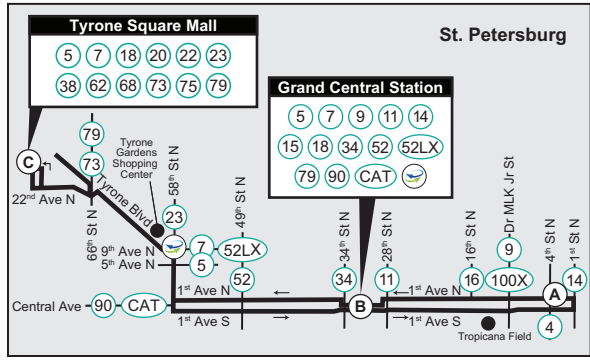

Route 18

DOWNTOWN ST. PETERSBURG TO PARK STREET TERMINAL

MONDAY - FRIDAY

(A)	(B)	(C)	(D)	(E)	(F)	(G)	(H)
1 Ave N & 6 St N	Grand Central Station	Tyrone Square Mall	Bay Pines VA Medical Center	Seminole City Center	Largo Mall	Missouri Ave & Rosery Rd	Park Street Terminal
—	—	—	—	—	5:34	5:42	5:55
—	—	—	—	—	5:49	5:57	6:10
—	5:17	5:32	—	5:57	6:09	6:17	6:30
—	—	5:52	—	6:17	6:29	6:37	6:50
5:40 AM	5:48	6:03	6:19	6:37	6:49	6:57	7:10
6:00	6:08	6:23	6:39	6:57	7:09	7:17	7:30
6:17	6:25	6:40	6:56	7:14	7:26	7:34	7:50
6:35	6:43	6:58	7:14	7:32	7:45	7:54	8:10
6:50	6:58	7:13	7:29	7:52	8:05	8:14	8:30
7:05	7:13	7:31	7:49	8:12	8:25	8:34	8:50
7:19	7:30	7:51	8:09	8:32	8:45	8:54	9:10
7:36	7:50	8:11	8:29	8:52	9:05	9:14	9:30
7:56	8:10	8:31	8:49	9:12	9:25	9:34	9:50
8:16	8:30	8:51	9:09	9:32	9:45	9:54	10:10
8:36	8:50	9:11	9:29	9:52	10:05	10:14	10:30
8:56	9:10	9:31	9:49	10:12	10:25	10:34	10:50
9:26	9:40	10:01	10:19	10:42	10:55	11:04	11:20
9:56	10:10	10:31	10:49	11:12	11:25	11:34	11:50
10:26	10:40	11:01	11:19	11:42	11:55	12:04	12:20
10:56	11:10	11:31	11:49	12:12	12:25	12:34	12:50
11:26	11:40	12:01	12:19	12:42	12:55	1:04	1:20
11:57	12:11	12:32	12:50	1:13	1:26	1:35	1:50
12:22 PM	12:36	12:57	1:15	1:40	1:56	2:05	2:20
12:52	1:06	1:27	1:45	2:10	2:26	2:35	2:50
1:18	1:33	1:56	2:15	2:40	2:56	3:05	3:20
1:48	2:03	2:26	2:45	3:10	3:26	3:35	3:50
2:18	2:33	2:56	3:15	3:40	3:56	4:05	4:20
2:48	3:03	3:26	3:45	4:10	4:26	4:35	4:50
3:08	3:23	3:46	4:05	4:30	4:46	4:55	5:10
3:28	3:43	4:06	4:25	4:50	5:06	5:15	5:30
3:48	4:03	4:26	4:45	5:10	5:26	5:35	5:50
4:08	4:23	4:46	5:05	5:30	5:46	5:55	6:10
4:30	4:45	5:08	5:27	5:52	6:08	6:17	6:30
4:47	5:02	5:25	5:44	6:12	6:28	6:37	6:50
5:15	5:30	5:53	6:12	6:37	6:53	7:02	7:15
5:39	5:54	6:16	6:32	6:57	7:13	7:22	7:35
6:04	6:18	6:36	6:52	7:17	7:33	7:42	7:55
6:25	6:39	6:57	7:13	7:38	7:54	8:03	8:15
6:50	7:04	7:22	7:38	8:03	—	8:23	8:35
7:13	7:27	7:45	8:01	8:23	—	8:43	8:55
7:32	7:46	8:05	8:21	8:43	—	9:03	9:15
8:00	8:11	8:30	8:46	9:08	—	9:28	9:40
8:30	8:41	9:00	9:16	9:38	—	9:58	10:10
9:39	9:50	10:04	—	10:24	—	10:39	10:50
10:32	10:39	10:53	—	—	—	—	—

SATURDAY