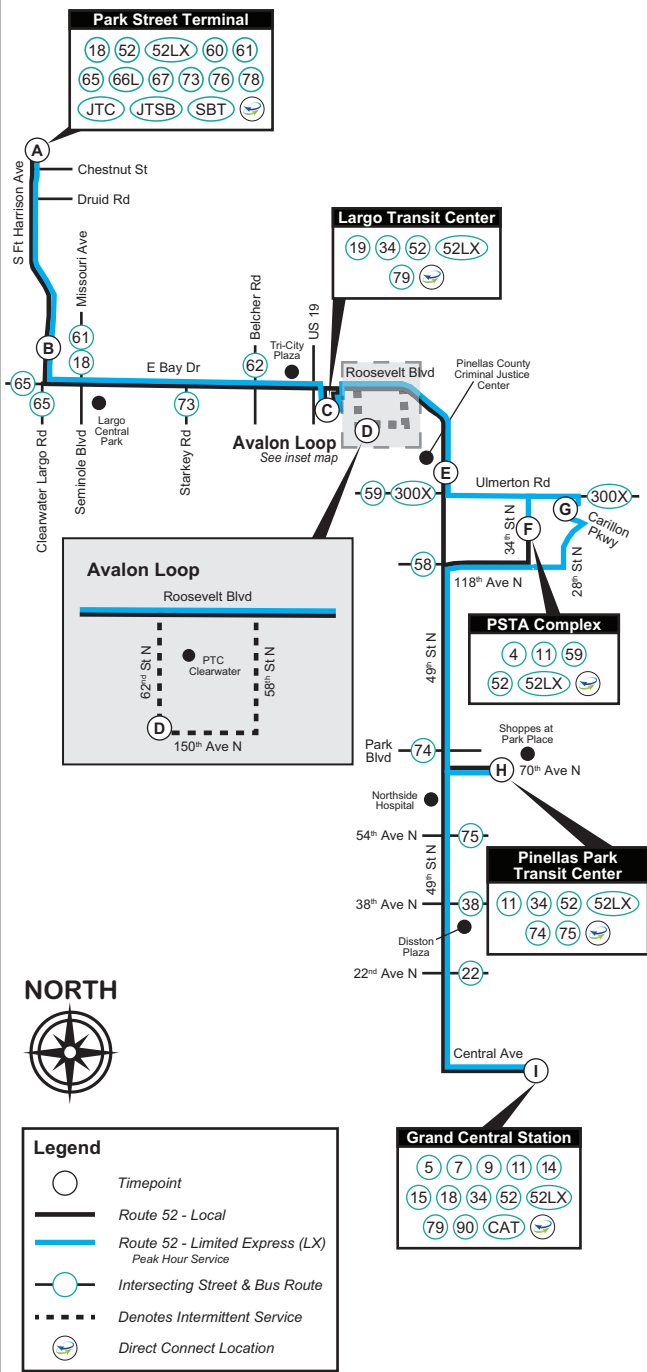

## SATURDAY

(A)	(B)	(C)	(D)	(E)	(F)	(H)	(I)
Depart Park Street Terminal	Clearwater Largo Rd & Rosery Rd	Largo Transit Center	Avalon Loop	49 St N & 140 Ave	PSTA Complex	Pinellas Park Transit Center	Arrive Grand Central Station
5:45 AM	5:54	6:16	6:20	6:27	6:40	7:03	7:28
6:45	6:54	7:16	7:20	7:27	7:40	8:03	8:28
7:12	7:21	7:46	7:50	7:57	8:10	8:33	8:58
7:42	7:51	8:16	8:20	8:27	8:40	9:03	9:28
8:12	8:21	8:46	8:50	8:57	9:10	9:33	9:58
8:42	8:51	9:16	9:20	9:27	9:40	10:03	10:28
9:12	9:21	9:46	9:50	9:57	10:10	10:33	10:58
9:42	9:51	10:16	10:20	10:27	10:40	11:03	11:28
10:12	10:21	10:46	10:50	10:57	11:10	11:33	11:58
10:40	10:49	11:14	-	11:23	11:40	12:03	12:28
11:08	11:19	11:44	-	11:53	12:10	12:33	12:58
11:38	11:49	12:14	-	12:23	12:40	1:03	1:28
12:08 PM	12:19	12:44	-	12:53	1:10	1:33	1:58
12:38	12:49	1:14	-	1:23	1:40	2:03	2:28
1:08	1:19	1:44	-	1:53	2:10	2:33	2:58
1:38	1:49	2:14	-	2:23	2:40	3:03	3:28
2:08	2:19	2:44	-	2:53	3:10	3:33	3:58
2:38	2:49	3:14	-	3:23	3:40	4:03	4:28
3:08	3:19	3:44	-	3:53	4:10	4:33	4:58
3:41	3:52	4:17	-	4:26	4:40	5:03	5:28
4:11	4:22	4:47	-	4:56	5:10	5:33	5:58
4:41	4:52	5:17	-	5:26	5:40	6:03	6:28
5:11	5:22	5:47	-	5:56	6:10	6:33	6:58
5:41	5:52	6:17	-	6:26	6:40	7:03	7:25
6:11	6:22	6:47	-	6:56	7:10	7:33	7:55
6:41	6:52	7:17	-	7:26	7:40	8:03	8:25
7:11	7:22	7:47	-	7:56	8:10	8:33	8:55
7:41	7:52	8:17	-	8:26	8:40	9:03	9:25
8:36	8:47	9:12	9:16	9:23	9:37	-	-

# Route 52/52LX